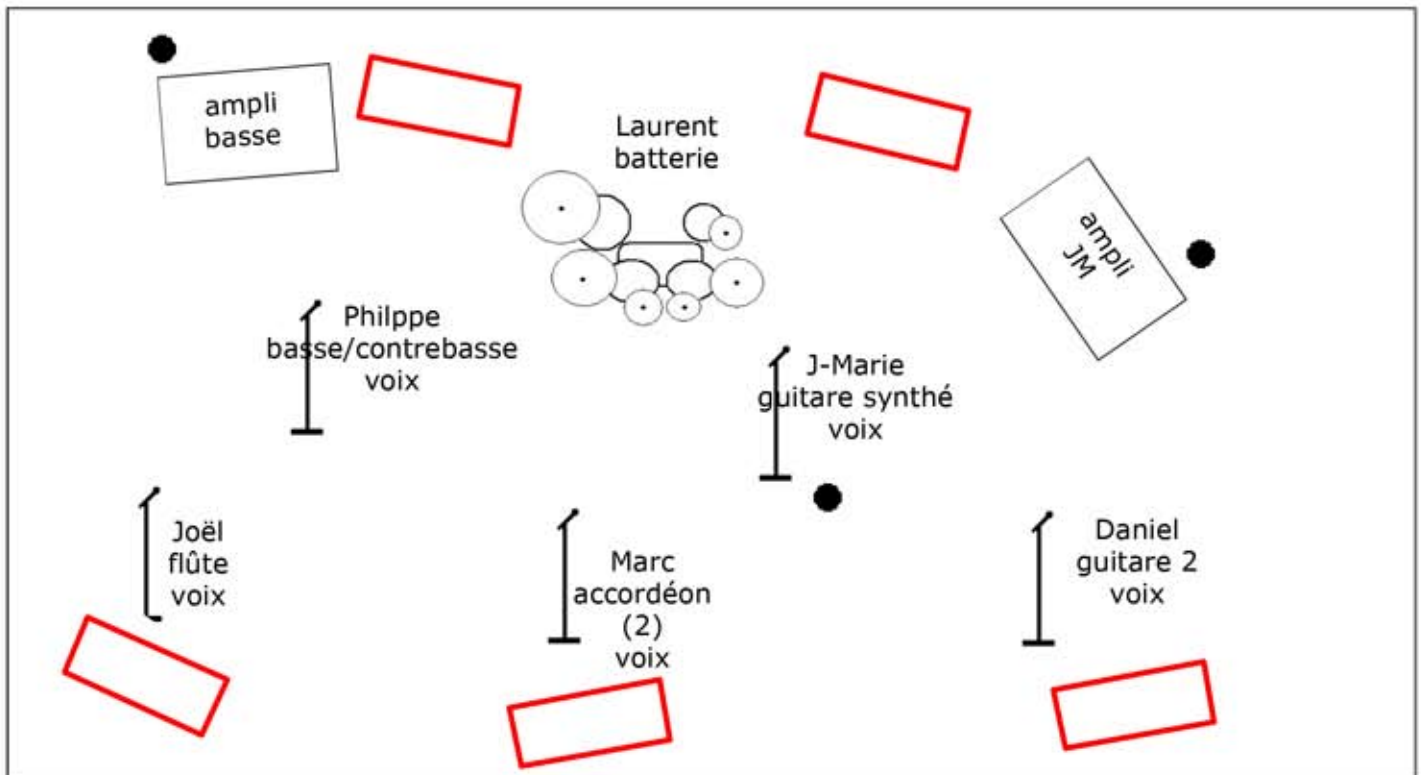

## PATCHS

- 1 Grosse caisse
- 2 Caisse claire dessus
- 3 Caisse claire dessous
- 4 Charley
- 5 Tom aigu
- 6 Tom médium
- 7 Tom basse
- 8 Overhead R
- 9 Overhead L
- 10 Cajon ou darbuka
- 11 Contrebasse
- 12 Basse ampli
- 13 Guitare 1(JM)
- 14 Guitare 1(JM)
- 15 Guitare 2 (Daniel)
- 16 Accordéon (gauche)
- 17 Accordéon (droite)
- 18 Taragot/Saxo
- 19 Flûte
- 20 Voix (Marc)
- 21 Voix (J-Marie)
- 22 Voix (Daniel)
- 23 Voix (Get-Get)
- 24 Voix (Joël)

## MICROS

- 1 Beta 52
- 2 SM 57
- 3 SM 57
- 4 SM 81
- 5 E 604
- 6 E 604
- 7 421
- 8 SM 81
- 9 SM 81
- 10 SM 57
- 11 DI BOX
- 12 421
- 13 DI BOX left
- 14 DI BOX right
- 15 DI BOX
- 16 SM 57
- 17 SM 57
- 18 MD 421
- 19 SM 58
- 20 SM 58
- 21 SM 58
- 22 SM 58
- 23 SM 58
- 24 SM 58

## AUTRES BESOINS

- 4 lignes retour
- 1 multi-effets (synthé) guitare 1 (JM)
- 1 praticable 3,00 x 2,00 x 0,80
- 2 surélévations pour amplis

● > Alimentation 220 V

▭ > Retour / Wedge