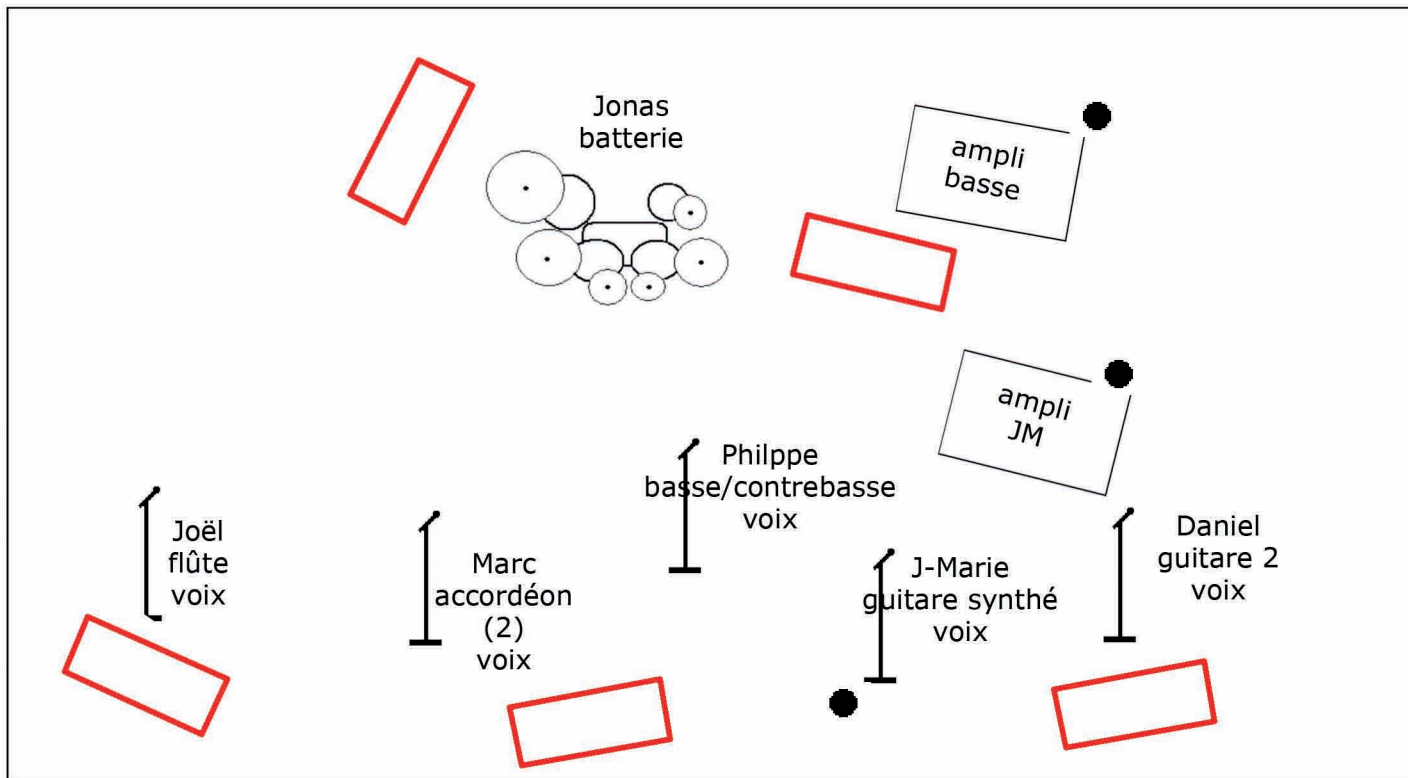

MICROS

- Beta 52
- SM 57
- SM 57
- SM 81
- E 604
- E 604
- 421
- SM 81
- SM 81
- SM 57
- DI BOX
- 421
- DI BOX left
- DI BOX right
- DI BOX
- SM 57
- SM 57
- MD 421
- SM 58
- SM 58
- SM 58
- SM 58
- SM 58
- SM 58

INSERT

- Compresseur
- Comp / Gate
- Gate
- Gate
- Gate
- Compresseur
- Comp / Réverb
- Comp / Réverb
- Comp / Réverb
- Comp / Réverb
- Comp / Réverb
- Comp / Réverb

AUTRES BESOINS

- 4 lignes retour
- 1 multi-effets (synthé) guitare 1 (JM)
- 1 praticable 3,00 x 2,00 x 0,80
- 2 surélévations pour amplis